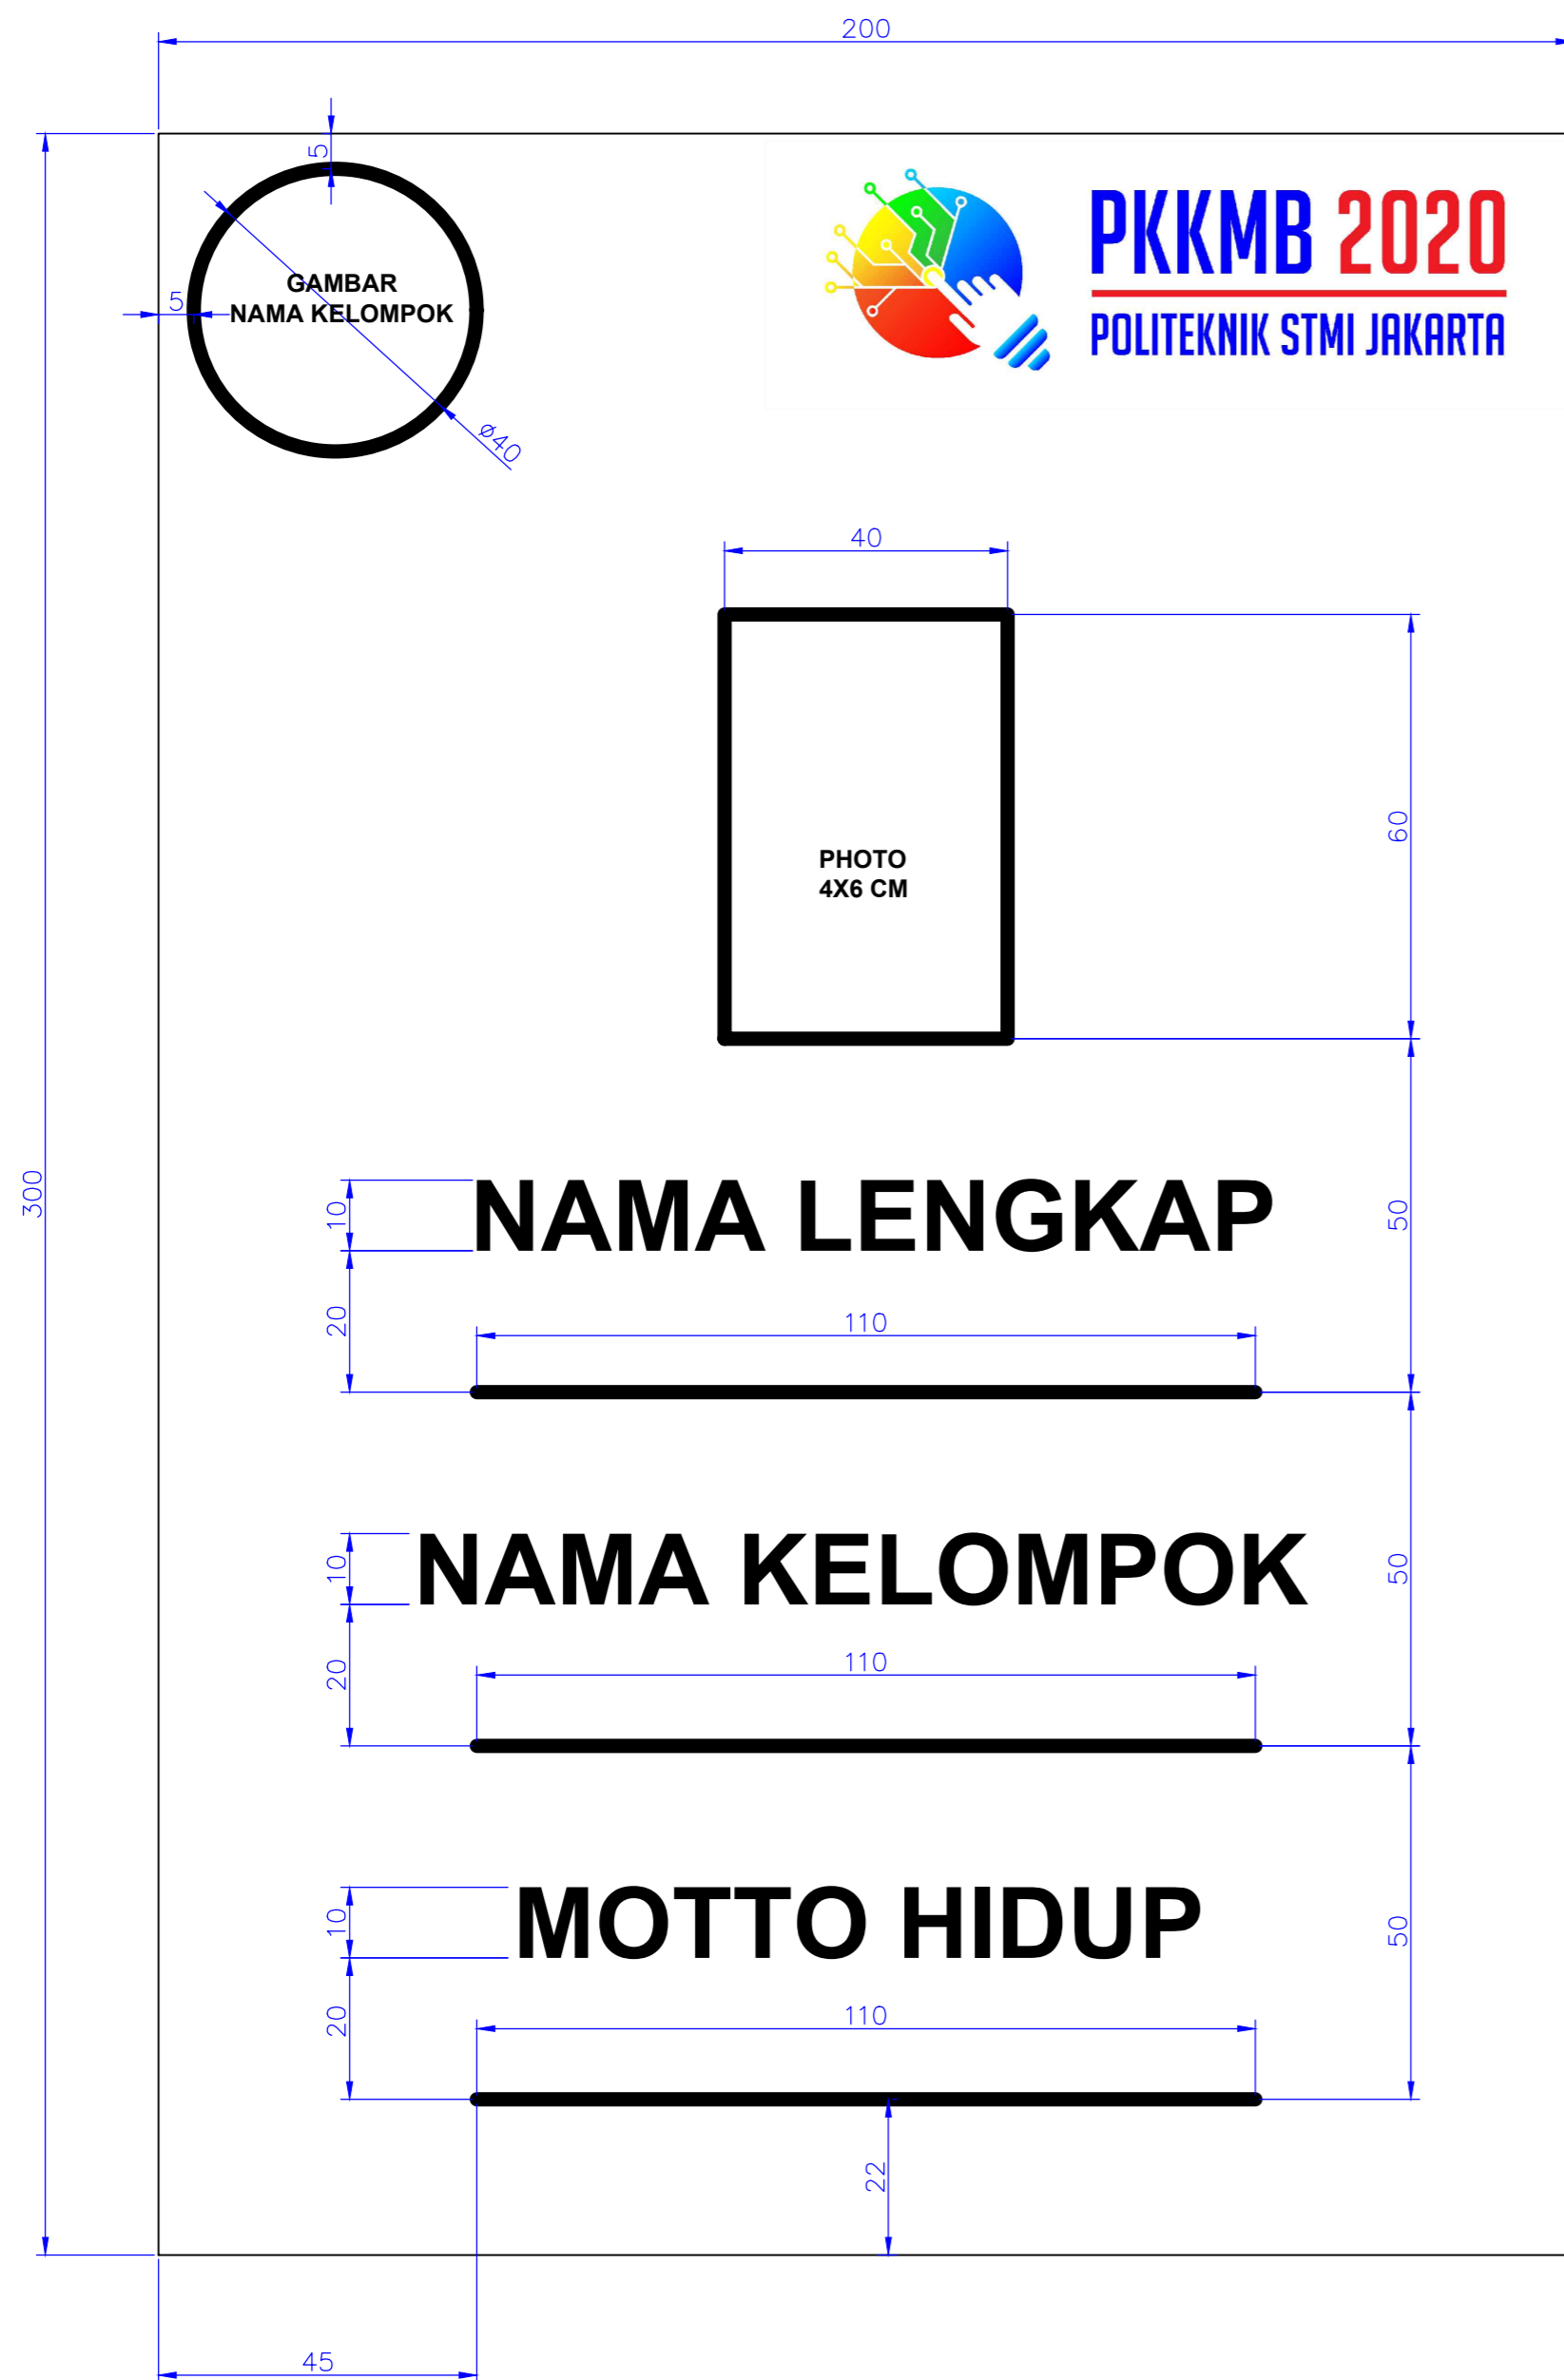

## TAMPAK DEPAN

## TAMPAK BELAKANG

FILE NAME	NAME_TAG	----	SHEET	1/1	SCALE	1:1
SIZE	200X300MM		PKKMB-2020		NAME_TAG	
DRAWN	27-8-20		PESERTA		DWG NO	
CHECK	28-8-20	DESIGN_DIV.	-----			
APPR.	28-8-20	KETUA_PANITIA				
ISSUED	26-8-20	PANITIA_PKKMB				
REV	0					
MATERIAL:	KERTAS_KARTON_PUTIH					